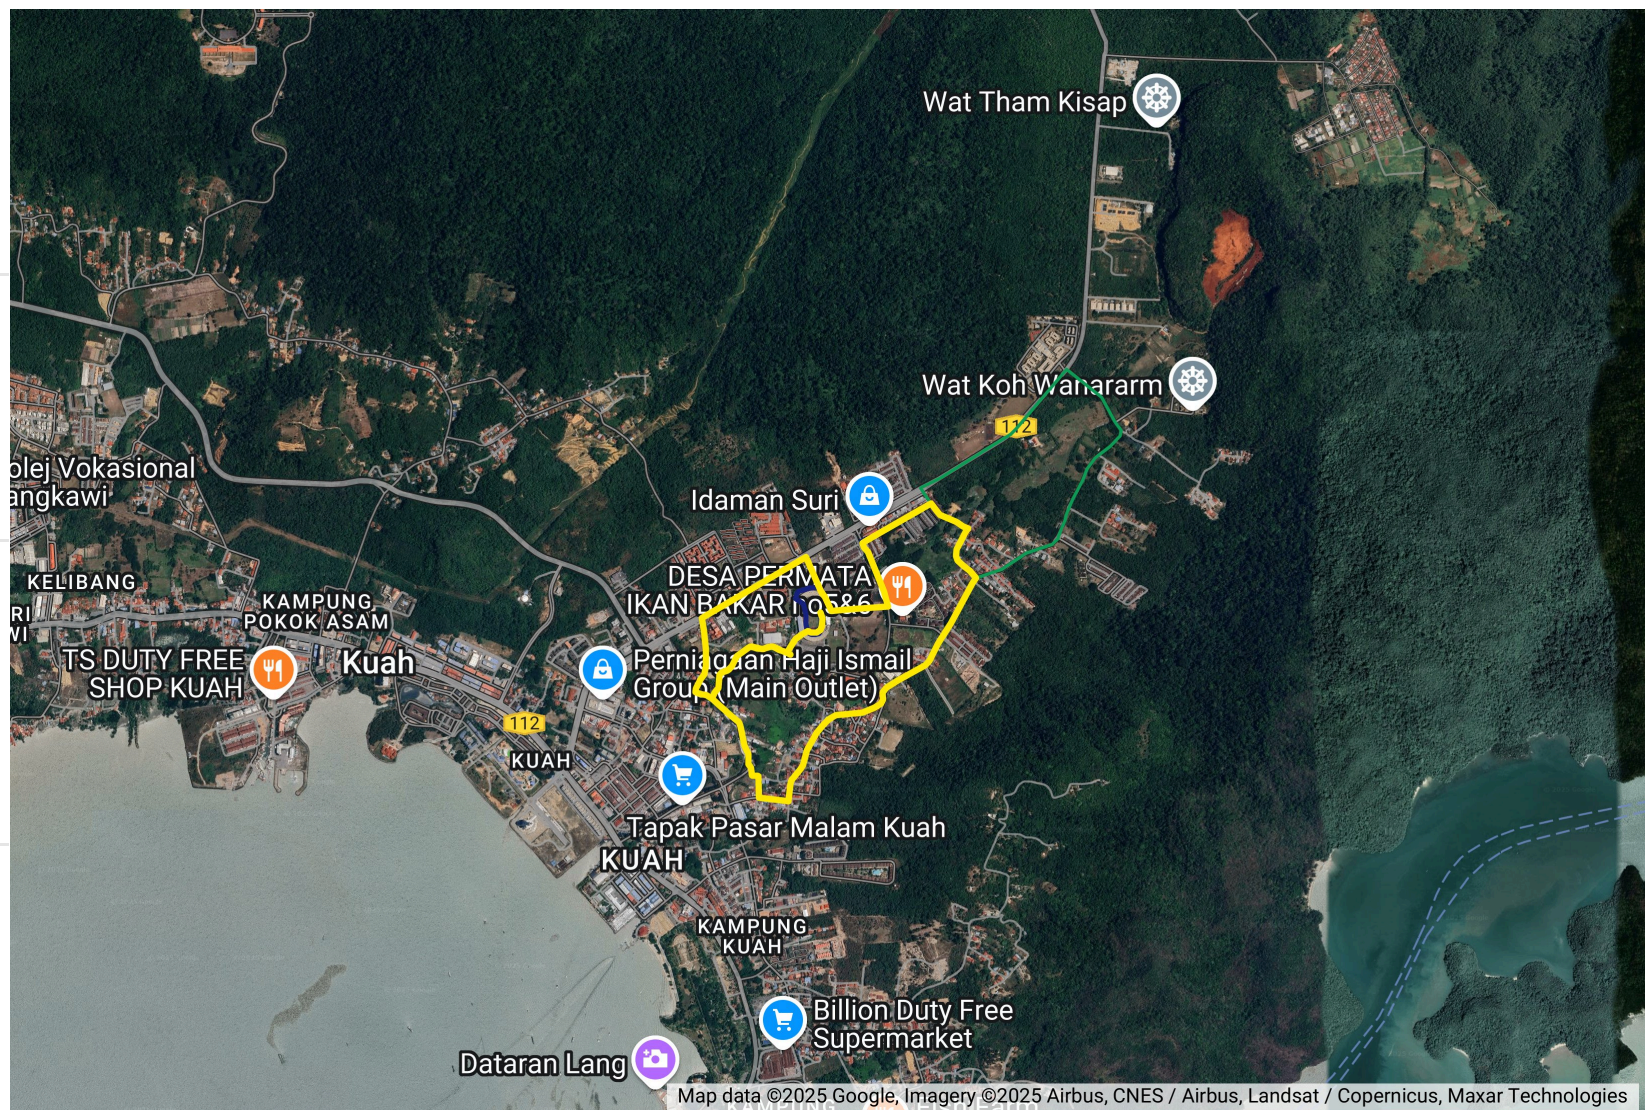

KEJOHANAN MERENTAS DESA 2025 KEJOHANAN MERENTAS DESA 2025 MAJLIS SUKAN SEKOLAH DAERAH (MSSD) LANGKAWI

ROUTE MERENTAS DESA MSSDL L18, L19 PK

ROUTE MERENTAS DESA MSSDL L18

ROUTE MERENTAS DESA MSSDL L12,P12,L12 PK, P12 PK

ROUTE MERENTAS DESA MSSDL L12,P12

ROUTE MERENTAS DESA MSSDL P18, L15,P15,L15 PK, P15 PK, P19 PK

ROUTE MERENTAS DESA MSSDL P18, L15,P15

KEJOHANAN MERENTAS DESA 2025 KEJOHANAN MERENTAS DESA 2025 MAJLIS SUKAN SEKOLAH DAERAH (MSSD) LANGKAWI

ROUTE MERENTAS DESA MSSDL
L12,P12,L12 PK, P12 PK

ROUTE MERENTAS DESA
MSSDL L12,P12

KEJOHANAN MERENTAS DESA 2025 KEJOHANAN MERENTAS DESA 2025 MAJLIS SUKAN SEKOLAH DAERAH (MSSD) LANGKAWI

ROUTE MERENTAS DESA MSSDL
P18, L15, P15, L15 PK, P15 PK, P19
PK

ROUTE MERENTAS DESA
MSSDL P18, L15, P15

KEJOHANAN MERENTAS DESA 2025 KEJOHANAN MERENTAS DESA 2025 MAJLIS SUKAN SEKOLAH DAERAH (MSSD) LANGKAWI

ROUTE MERENTAS DESA MSSDL L18, L19 PK

ROUTE MERENTAS DESA MSSDL L18