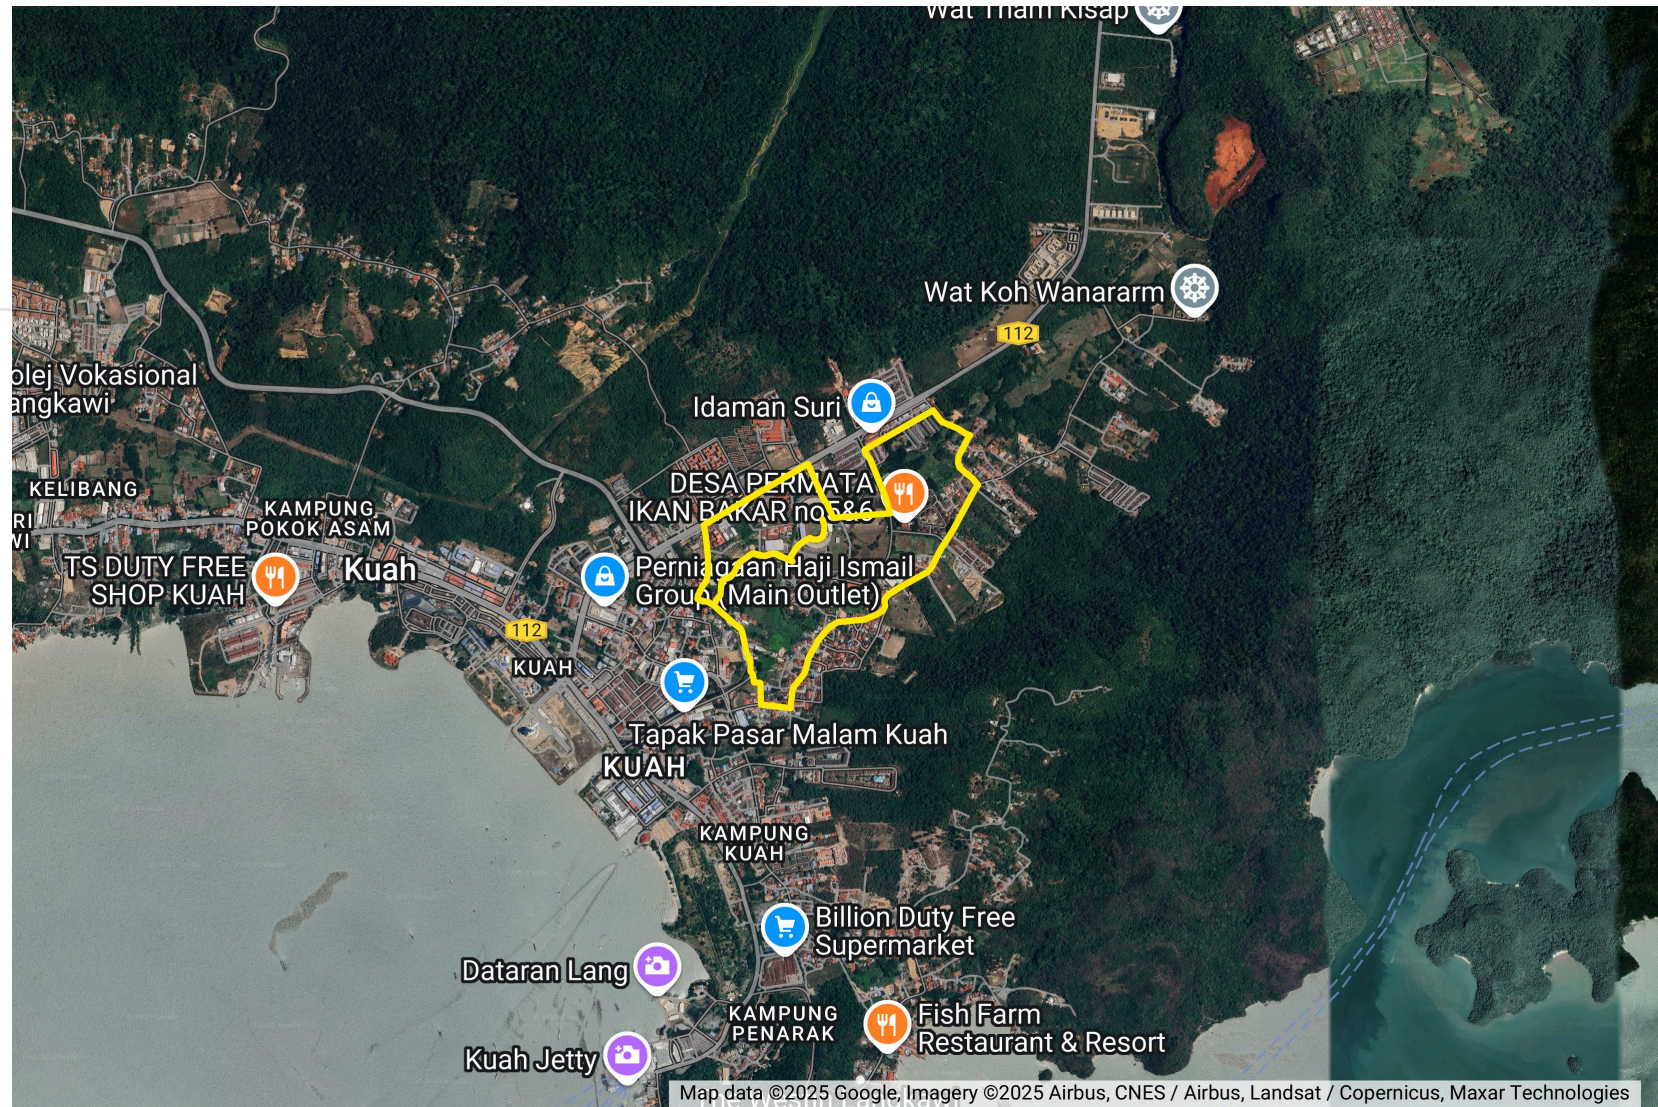

KEJOHANAN MERENTAS DESA 2025 KEJOHANAN MERENTAS DESA 2025 MAJLIS SUKAN SEKOLAH DAERAH (MSSD) LANGKAWI

ROUTE MERENTAS DESA MSSDL L18, L19 PK

ROUTE MERENTAS DESA MSSDL L18

ROUTE MERENTAS DESA MSSDL L12,P12,L12 PK, P12 PK

ROUTE MERENTAS DESA MSSDL L12,P12

ROUTE MERENTAS DESA MSSDL P18, L15,P15,L15 PK, P15 PK, P19 PK

ROUTE MERENTAS DESA MSSDL P18, L15,P15

KEJOHANAN MERENTAS DESA 2025 KEJOHANAN MERENTAS DESA 2025 MAJLIS SUKAN SEKOLAH DAERAH (MSSD) LANGKAWI

ROUTE MERENTAS DESA MSSDL
L12,P12,L12 PK, P12 PK

ROUTE MERENTAS DESA
MSSDL L12,P12

KEJOHANAN MERENTAS DESA 2025 KEJOHANAN MERENTAS DESA 2025 MAJLIS SUKAN SEKOLAH DAERAH (MSSD) LANGKAWI

ROUTE MERENTAS DESA MSSDL
P18, L15, P15, L15 PK, P15 PK, P19
PK

ROUTE MERENTAS DESA
MSSDL P18, L15, P15

KEJOHANAN MERENTAS DESA 2025 KEJOHANAN MERENTAS DESA 2025 MAJLIS SUKAN SEKOLAH DAERAH (MSSD) LANGKAWI

ROUTE MERENTAS DESA MSSDL L18, L19 PK

ROUTE MERENTAS DESA MSSDL L18