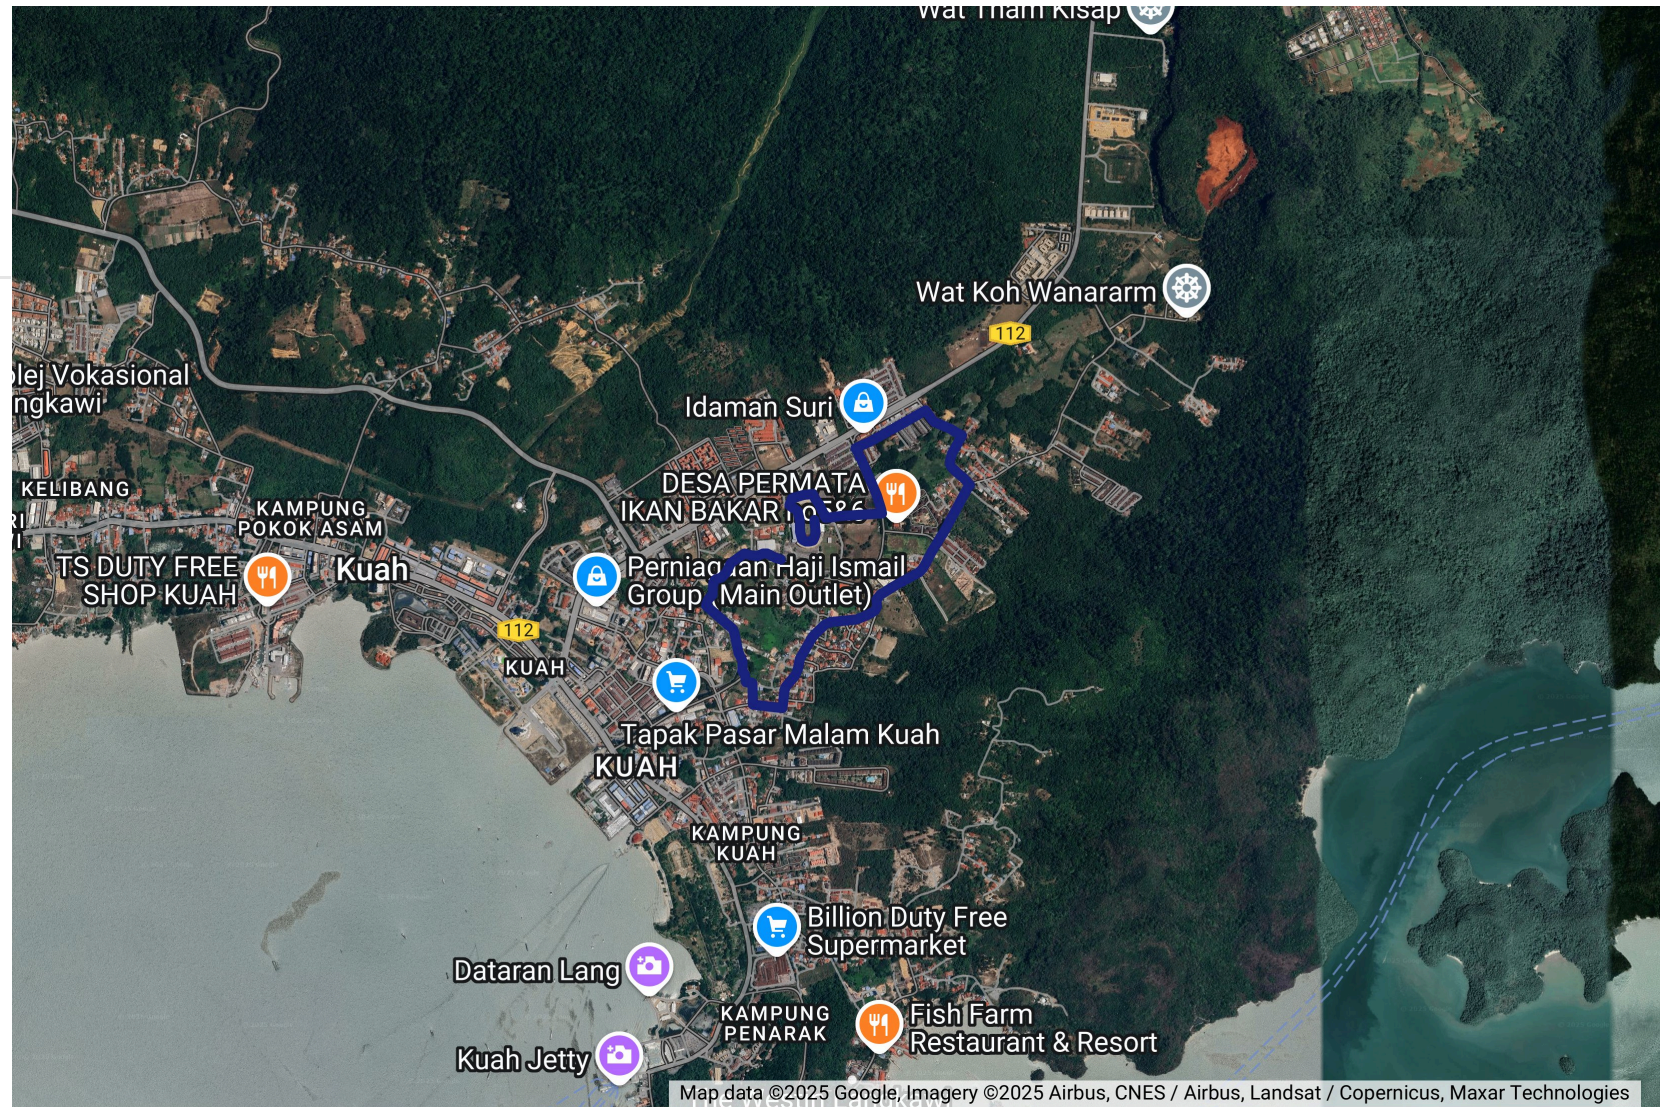

KEJOHANAN MERENTAS DESA 2025 KEJOHANAN MERENTAS DESA 2025 MAJLIS SUKAN SEKOLAH DAERAH (MSSD) LANGKAWI

ROUTE MERENTAS DESA MSSDL L18, L19 PK

ROUTE MERENTAS DESA MSSDL L18

ROUTE MERENTAS DESA MSSDL L12,P12,L12 PK, P12 PK

ROUTE MERENTAS DESA MSSDL L12,P12

ROUTE MERENTAS DESA MSSDL P18, L15,P15,L15 PK, P15 PK, P19 PK

ROUTE MERENTAS DESA MSSDL P18, L15,P15

KEJOHANAN MERENTAS DESA 2025 KEJOHANAN MERENTAS DESA 2025 MAJLIS SUKAN SEKOLAH DAERAH (MSSD) LANGKAWI

ROUTE MERENTAS DESA MSSDL
L12,P12,L12 PK, P12 PK

ROUTE MERENTAS DESA
MSSDL L12,P12

KEJOHANAN MERENTAS DESA 2025 KEJOHANAN MERENTAS DESA 2025 MAJLIS SUKAN SEKOLAH DAERAH (MSSD) LANGKAWI

ROUTE MERENTAS DESA MSSDL
P18, L15, P15, L15 PK, P15 PK, P19
PK

ROUTE MERENTAS DESA
MSSDL P18, L15, P15

KEJOHANAN MERENTAS DESA 2025 KEJOHANAN MERENTAS DESA 2025 MAJLIS SUKAN SEKOLAH DAERAH (MSSD) LANGKAWI

ROUTE MERENTAS DESA MSSDL L18, L19 PK

ROUTE MERENTAS DESA MSSDL L18